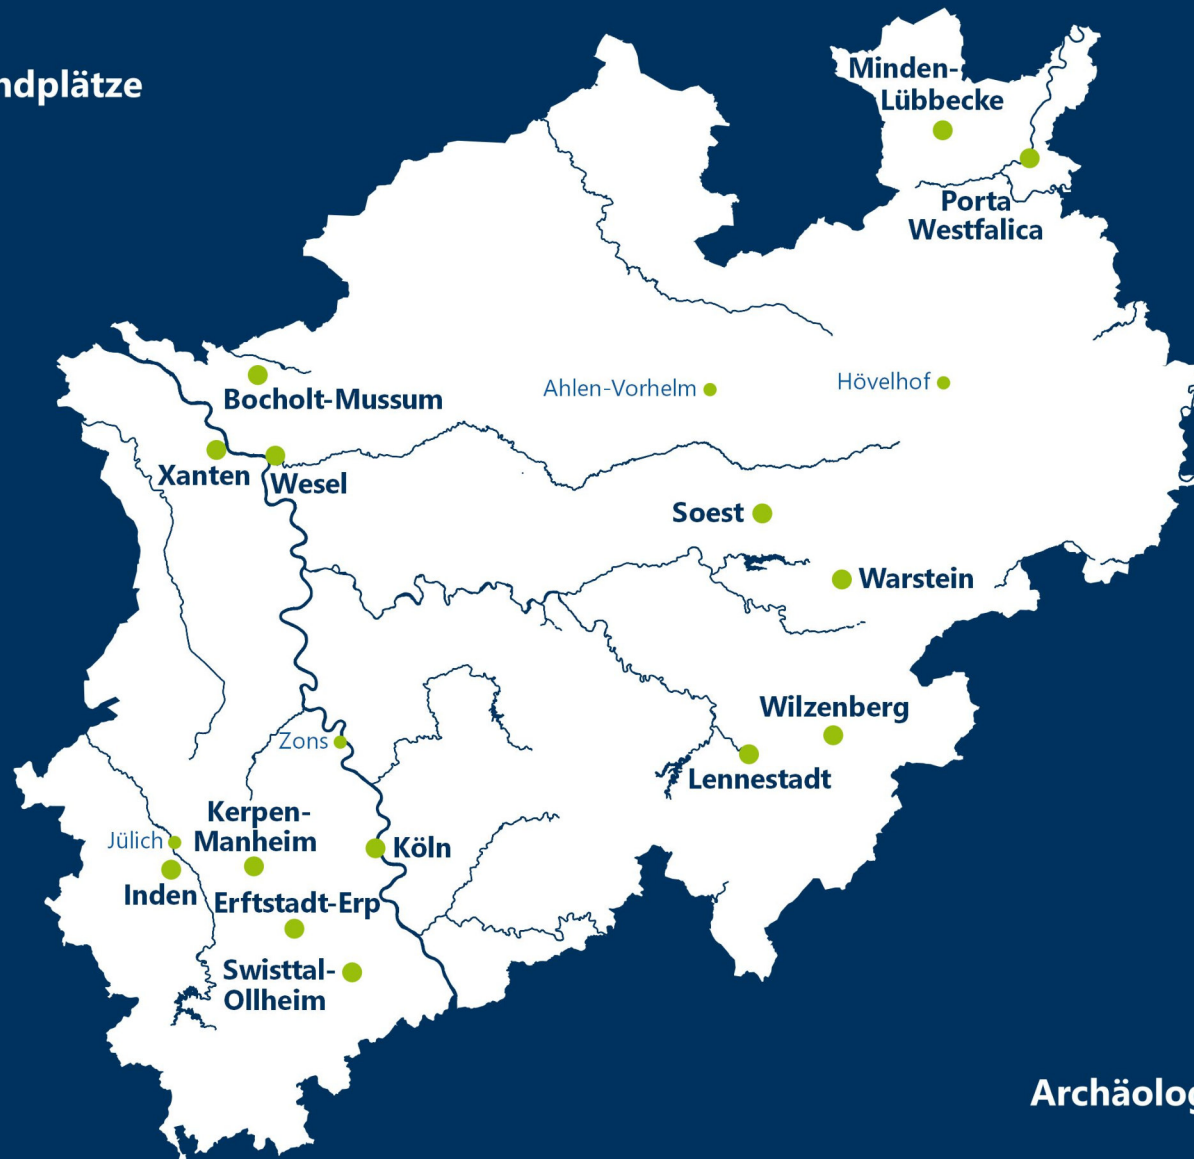

Übersicht der Fundplätze

Archäologie in NRW 2020

LWL

Für die Menschen.
Für Westfalen-Lippe.

LVR 

Qualität für Menschen